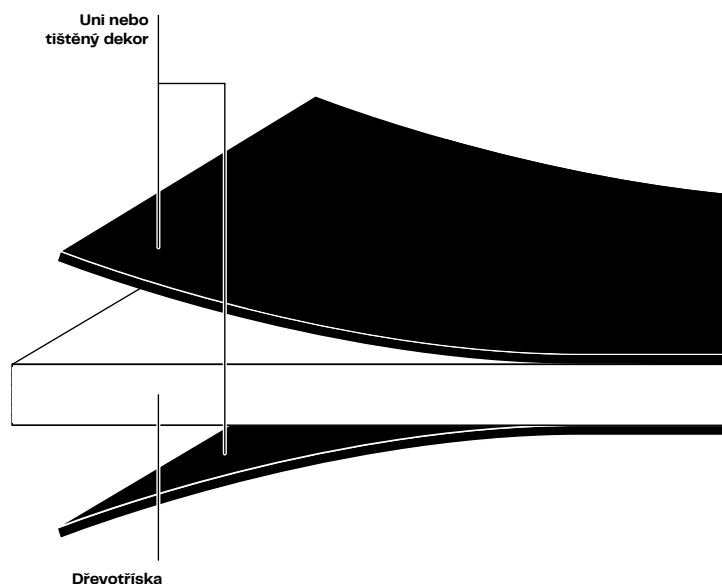

Základní produkty

Star Favorit

Star Favorit je dřevotřísková nebo MDF deska přímo laminovaná dekoračním melaminovaným papírem v oboustranném provedení.

Běžně je jádrová deska pro Star Favorit v kvalitě P2. Pro speciální požadavky je k dispozici také ve variantách P2B (ohnivzdorná) a P3/P5 (vhodná do vlhkých prostor).

Použití

Výroba nábytku a interiérový design, jako jsou korpusy a čela, příčky, obklady stěn a další.

Výhody

- Antibakteriální
- Snadno čistitelný
- Odolný vůči rozpouštědlům
- V souladu s EN 14323
- Vhodný do vlhkého prostředí (P3/P5)
- Ohnivzdorný (P2 B)
- Dekorově kombinovatelný s dalšími produkty
- Fundermax (např. Max HPL, Max Compact Interior)
- Shodné povrchy s Max HPL
- Odpovídající hrany k dispozici u našich partnerů REHAU a Hranipex