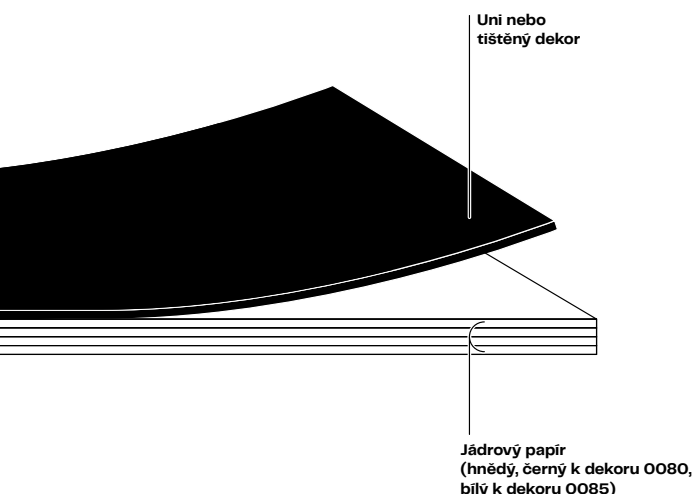

Max HPL

Max HPL je vysokotlaký laminát podle EN 438-3, typ HGS, se standardní tloušťkou 1 mm.

Max HPL lze lepit na různé podklady, jako jsou např. desky na bázi dřeva a jiné nosné materiály.

Použití

Výroba nábytku a interiérový design s vysokými požadavky a nároky na materiál.

Výhody

- Antibakteriální
- Odolný proti oděru, poškrábání, nárazu a extrémním teplotním výkyvům
- Snadno čistitelný a odolný běžným chemikáliím používaných v domácnostech
- Dekorově kombinovatelný s dalšími produkty Fundermax (např. Star Favorit, Max Compact Interior)
- Shodné povrchy se Star Favorit
- V souladu s EN 438-3
- Anti-fingerprint úprava u povrchu AP Aptico
- Dostupný s bílým jádrem (k dekoru 0085)
- Vlastní motiv (Fundermax Individual Print)
- Odpovídající hrany k dispozici u našich partnerů REHAU a Hranipex