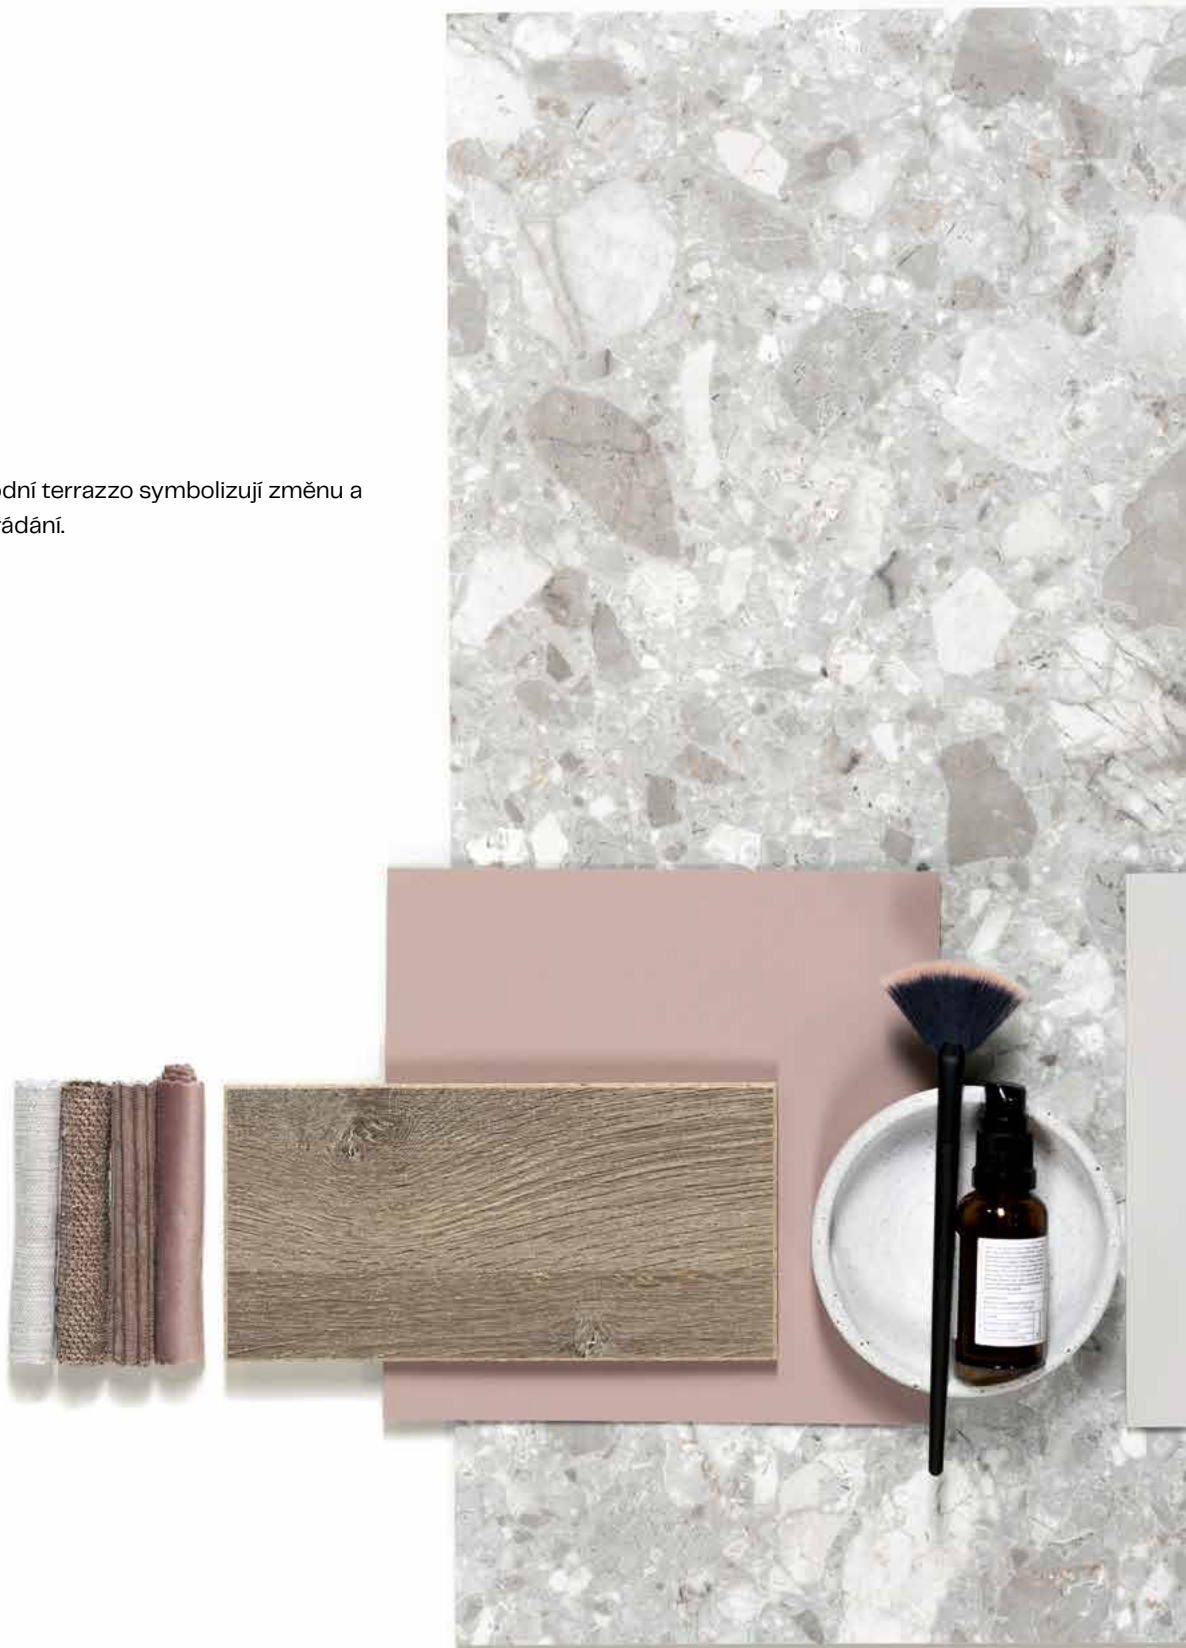

Harmonický & Lehký

Jemné růžové tóny a módní terrazzo symbolizují změnu a udávají tón tohoto uspořádání.

Fundermax produkty

0833 RM Rezzato
0940 NI Truffle Cottage Oak
0746 AP Hygienic Grey
0018 AP Divaro