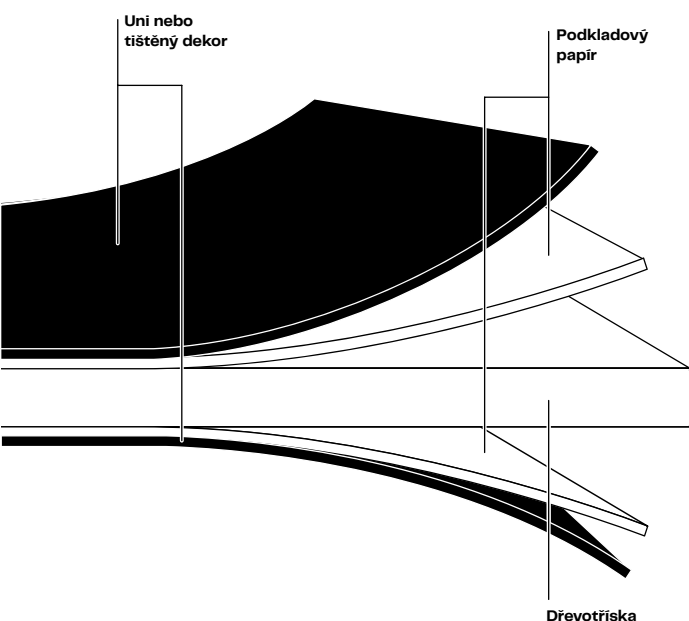

Interior Technik brožura

Výhody

Stejně vlastnosti jako Star Favorit s dalšími výhodami navíc:

- Zvýšená odolnost proti nárazu a poškrábání
- Zvýšená stabilita povrchu
- Dostupný v provedení Superfront 0.5 a Superfront 1.0 (vícevrstvá laminace přibližně 0.5mm vs. 0.8mm)
- Dostupný také s bílými podkladovými papíry

Star Favorit Superfront

Star Favorit Superfront je dřevotřísková deska s vícevrstvou přímou laminací buď v provedení zhruba 0.5mm (Superfront „S0.5“) nebo 0.8mm (Superfront „S1.0“).

Konstrukce s více vrstvami zajišťuje lepší stabilitu povrchu a vyšší odolnost proti nárazu, takže je ideální pro vysoce náročné aplikace v interiéru.

Použití

Výroba nábytku a interiérový design, zejména ve velmi frekventovaném a namáhaném prostředí (např. komerční prostory, vybavení obchodů, školy, nemocnice, hotely, kancelářský nábytek a další).