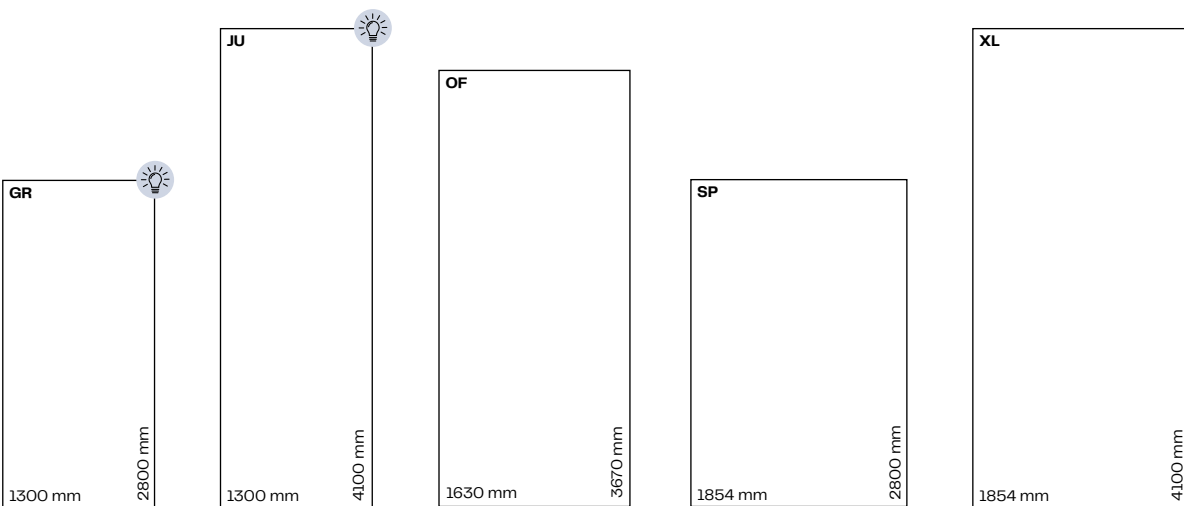

= možnost Individual Print

Více informací v Interiérovém
dodacím pořádku