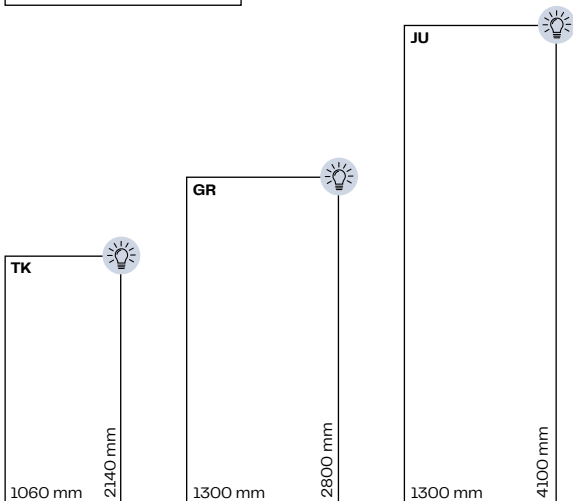

= možnost Individual Print

Více informací v Interiérovém
dodacím pořádku