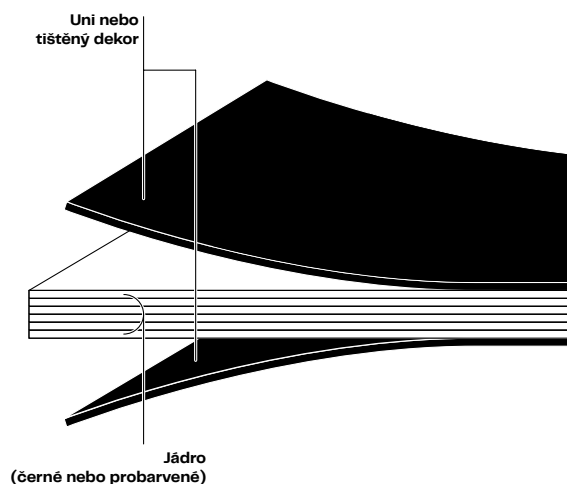

Objevte další produkty a povrchy mimo kolekci Essential na našich webových stránkách. www.fundermax.com.

- Max Compact Interior Plus – Povrch s plusem!
- Max Compact Resistance² – Nejvyšší kvalita pro absolutní odolnost.
- Premium Star – Hvězda mezi povrchy pro exkluzivní atmosféru.
- Compact Worktops & Alucompact – Ideální pro použití v kuchyních a jiných náročných prostorech.