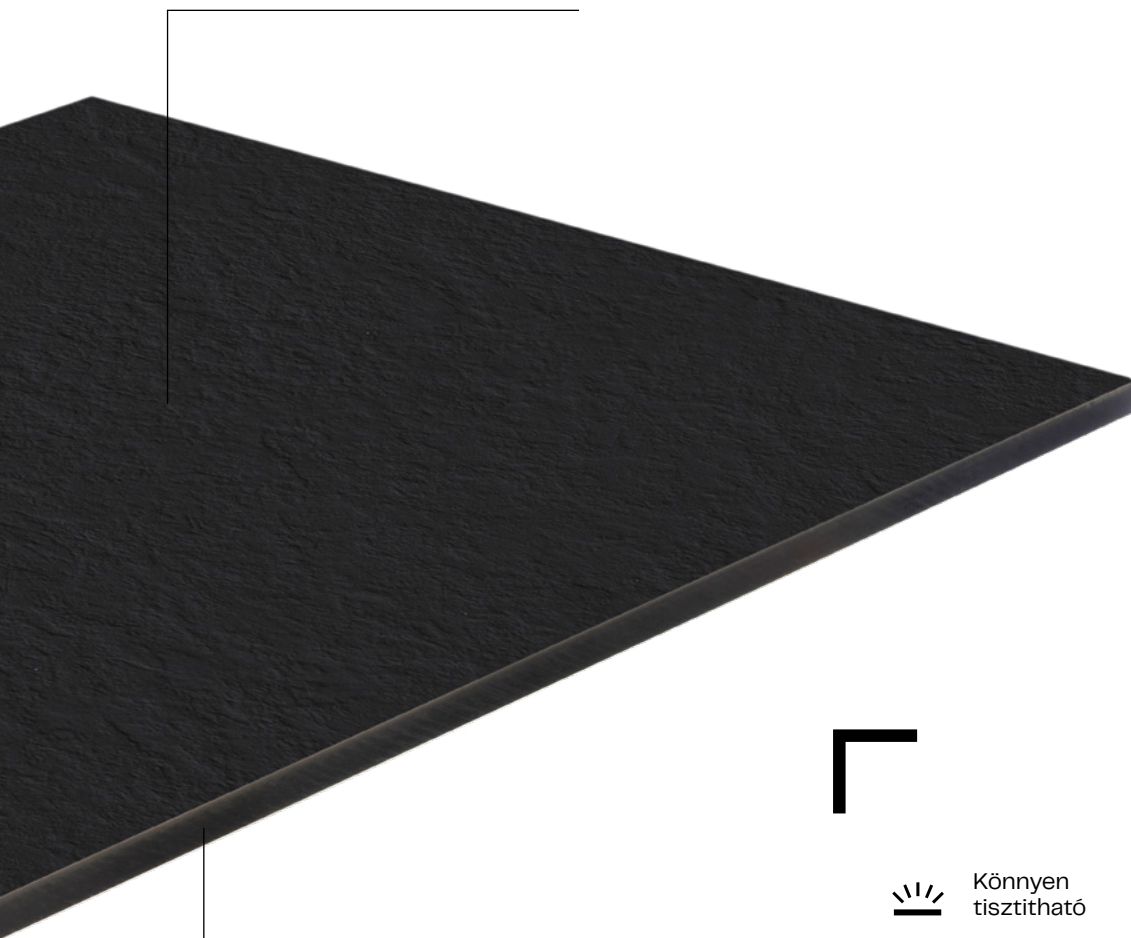

Felület

Hat higiénikusan zárt, ellenállóképes struktúra.

Maganyag

Mélyfekete, barna vagy fehér
(a felület függvényében)

Dizájn

Tökéletes dekoráció minden konyhadizájnhoz

Lapvastagság

12 mm-es, karcsú dizájn, az aktuális trendeknek megfelelően

APTICO (AP)

Maganyag:
Mélyfekete vagy fehér

Színválaszték:
Uni

Felület:
Ujjlenyomatmentes
Matt
Nagyon finom struktúra

APTICO (AP)

Az Aptico elsősorban meleg kisugárzásával és finom struktúrájával nyugtöz le. A matt kidolgozásnak és a választott dekorációnak köszönhetően rendkívül igényes kinézet. Az ujjlenyomatmentes hatásnak köszönhetően tartósan makulátlan megjelenés.