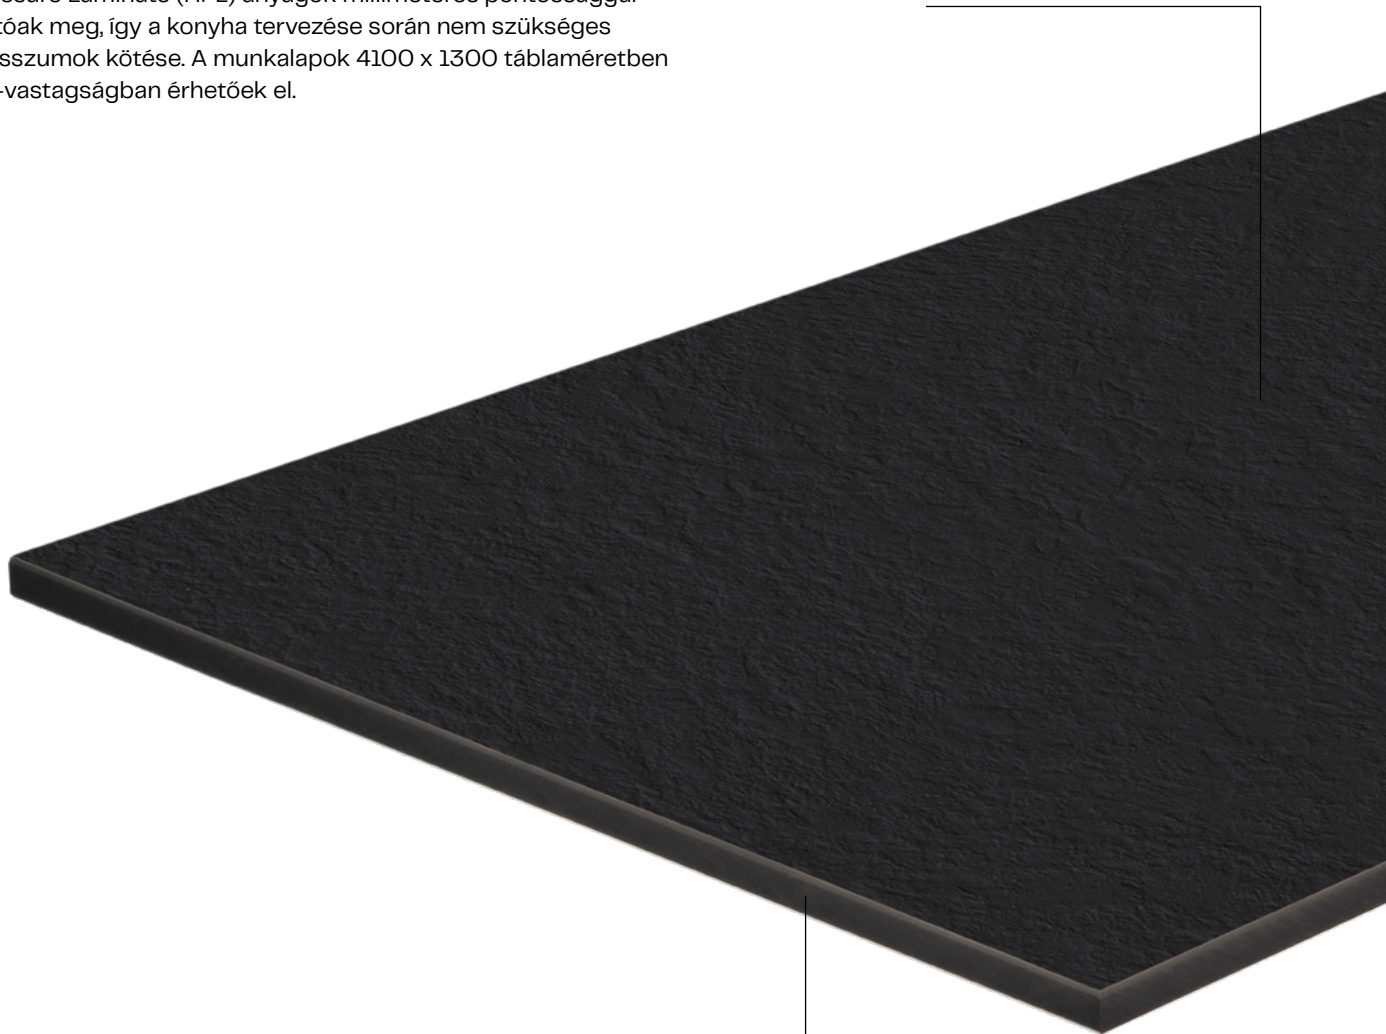

A High Pressure Laminate (HPL) anyagok milliméteres pontossággal munkálhatóak meg, így a konyha tervezése során nem szükséges kompromisszumok kötése. A munkalapok 4100 x 1300 táblaméretben és 12 mm-vastagságban érhetőek el.

Felület

Hat higiénikusan zárt, ellenállóképes struktúra.

Maganyag

Mélyfekete, barna vagy fehér
(a felület függvényében)

Dizájn

Tökéletes dekoráció minden konyhadizájnhoz

Lapvastagság

12 mm-es, karcsú dizájn, az aktuális trendeknek megfelelően