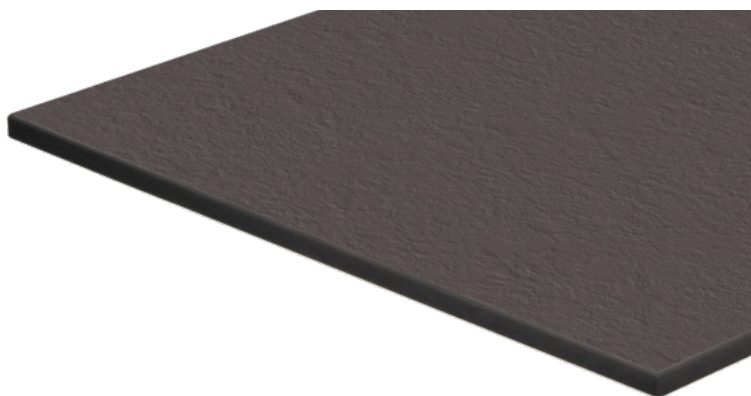

0077
CHARCOAL