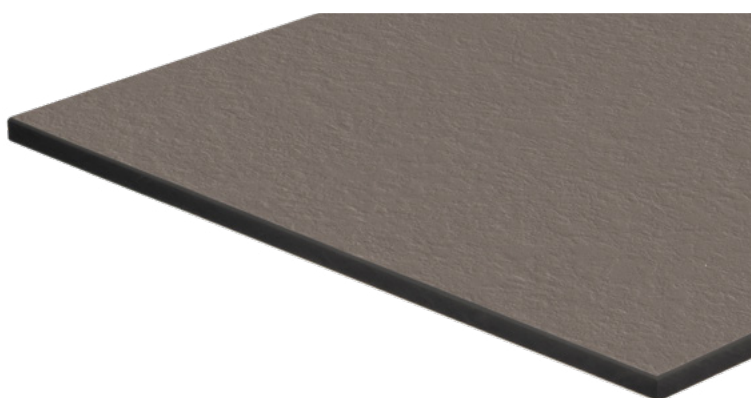

SAXUM (SX)

Глубоко структурированная поверхность подчеркивает элегантную каменную структуру, оптимизированную для использования на кухне. Она день за днем впечатляет своей легкостью в уходе, а матовая поверхность обеспечивает защиту от отпечатков пальцев.

0755
WARM GREY DARK