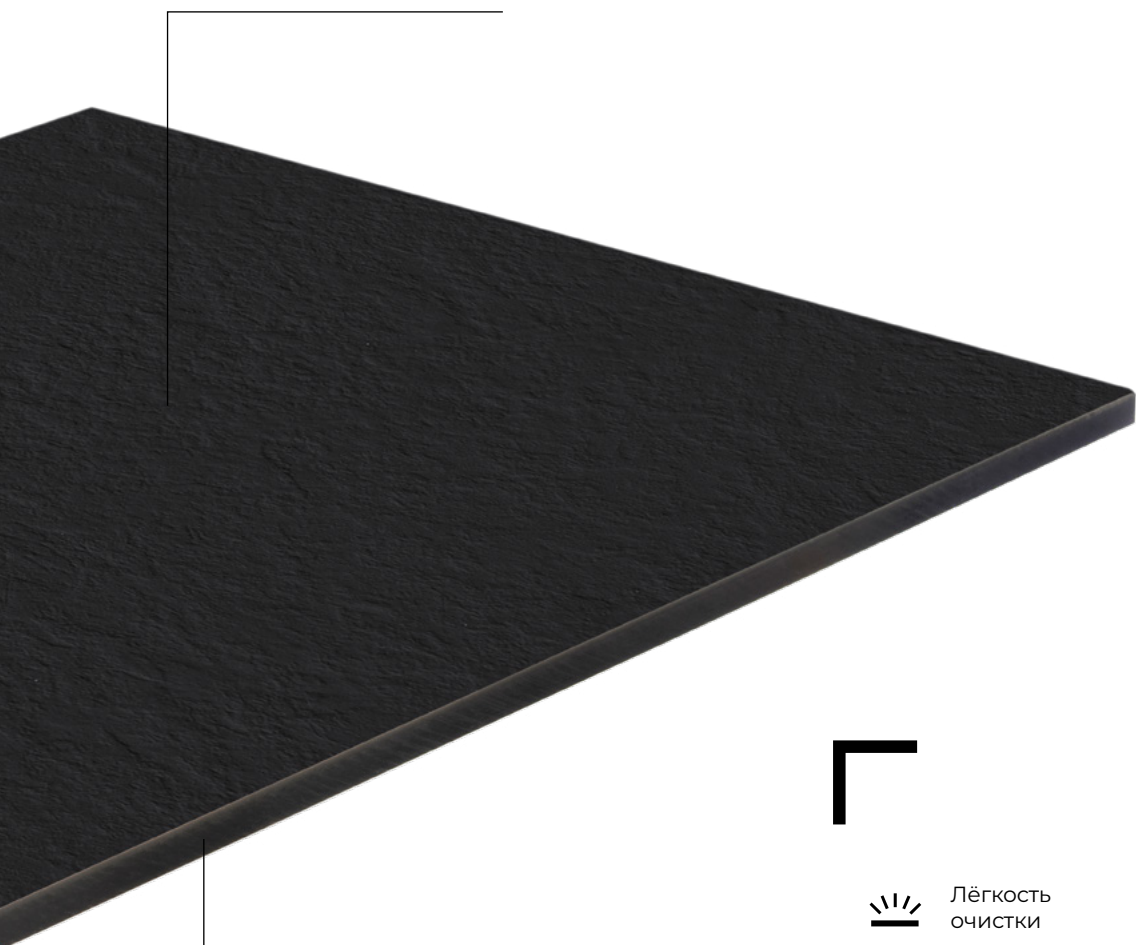

Дизайн

Декоры, подходящие для любого дизайна кухни

Толщина панели

Тонкий 12 мм дизайн в соответствии с текущими тенденциями

	Лёгкость очистки		Устойчивость к царапинам
	Ударопрочность		Стойкость к действию растворителей
	Безвредность для пищевых продуктов		Устойчивость к различным воздействиям
	Жаростойкость		Лёгкость монтажа