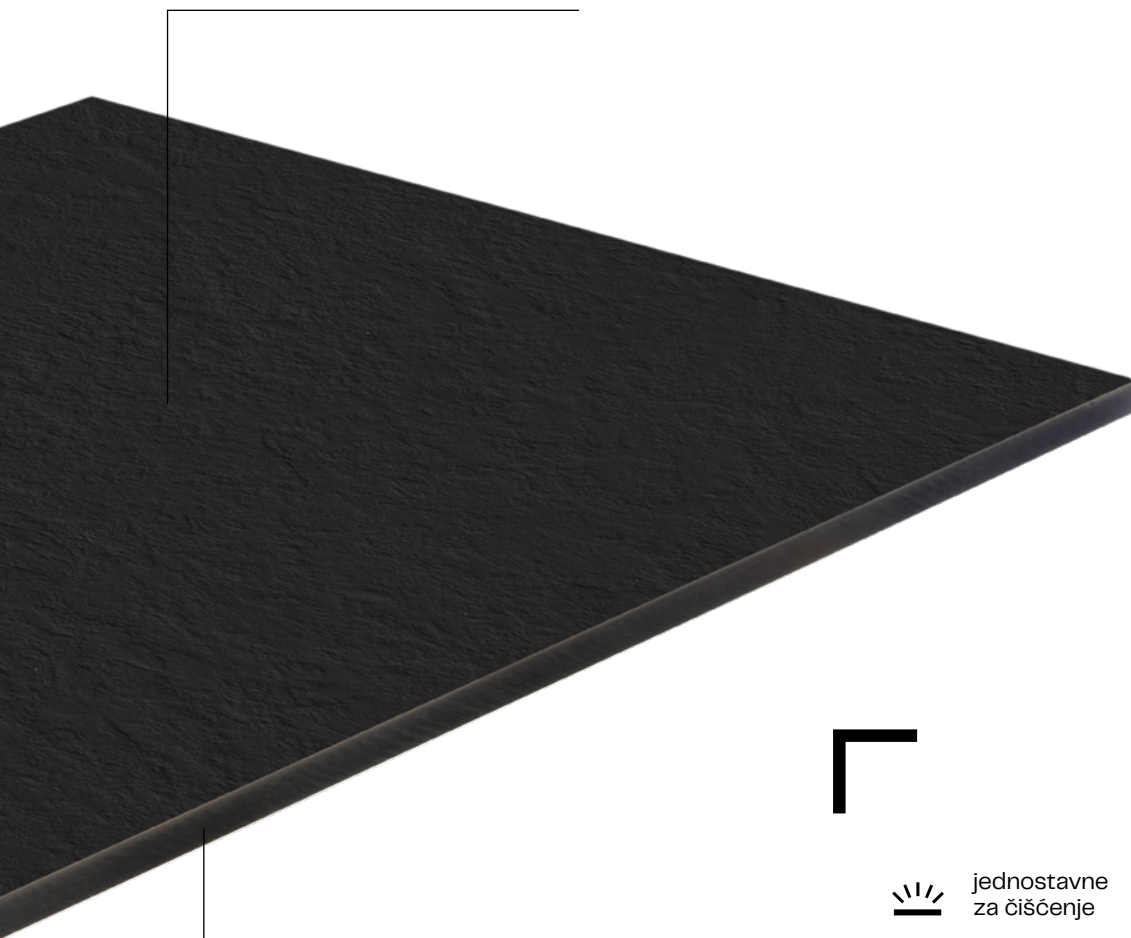

Površine

Šest higijenski zatvorenih, otpornih struktura

Vidljivo jezgro

Duboko crna, braon ili bela
(u zavisnosti od površine)

Dizajn

Odgovarajući Dekorii za svaki dizajn kuhinje

Debljina ploče

Tanak dizajn od 12 mm u skladu sa trenutnim trendom

APTICO (AP)

Jezgro:
Duboko crna

Dekorie:
Uni

Površina:
Protiv otisaka prstiju
Antifingerprint Mat
Vrlo fina struktura

APTICO (AP)

Aptico impresionira toplim izgledom i finom strukturom. Zahvaljujući mat završnoj obradi, odgovarajući dekor je predstavljen na posebno privlačan način. Efekat „bez otisaka prstiju“ osigurava trajno besprekoran izgled.