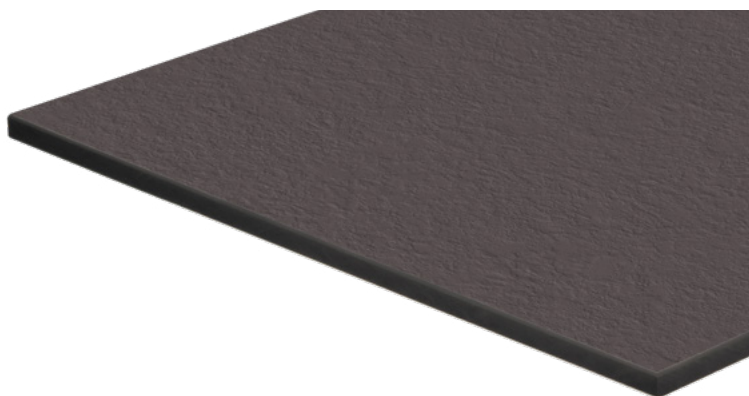

0077
GRAFITNO SIVA