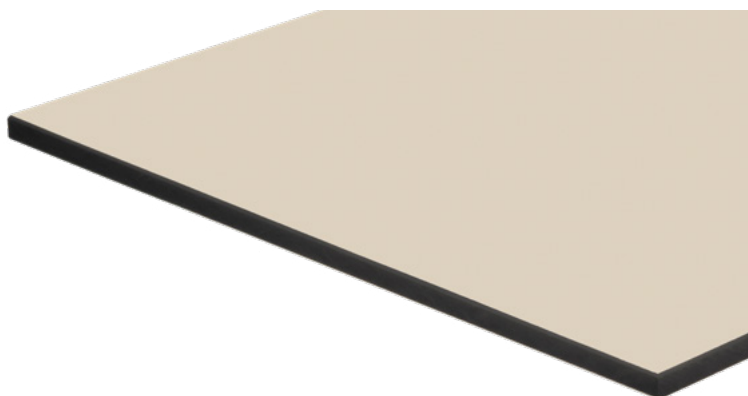

2289
TORTORA