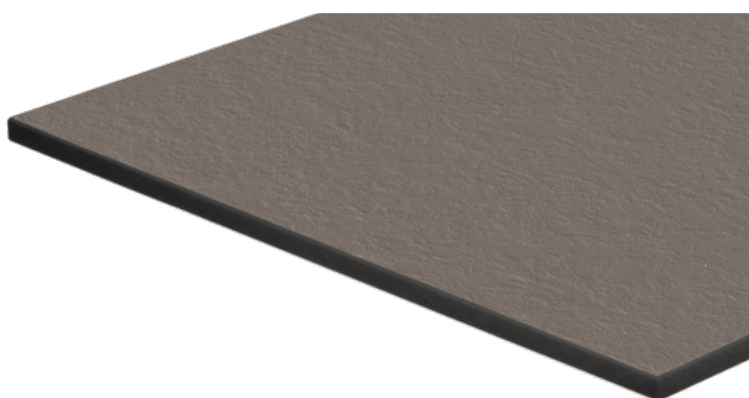

APTICO (AP)

Jezgro:
Duboko crna

Dekorie:
Uni

Površina:
Protiv otisaka prstiju
Antifingerprint Mat
Vrlo fina struktura

APTICO (AP)

Aptico impresionira toplim izgledom i finom strukturom. Zahvaljujući mat završnoj obradi, odgovarajući dekor je predstavljen na posebno privlačan način. Efekat „bez otisaka prstiju“ osigurava trajno besprekoran izgled.

0080
CRNA

2289
TORTORA

0077
GRAFITNO SIVA

OSTALE OPCIJE DEKORA:

SAXUM (SX)

Jezgro:
Duboko crna

Dekori:
Uni

Površina:
Protiv otisaka prstiju
Antifingerprint Mat
Struktura prirodnog kamena

SAXUM (SX)

Dubinski strukturirana površina oživljava elegantne kamene formacije. Optimizovan za upotrebu u kuhinji, impresionira vas svaki dan svojom lakoćom negovanja. Mat površina ima efekat „bez otisaka prstiju“.