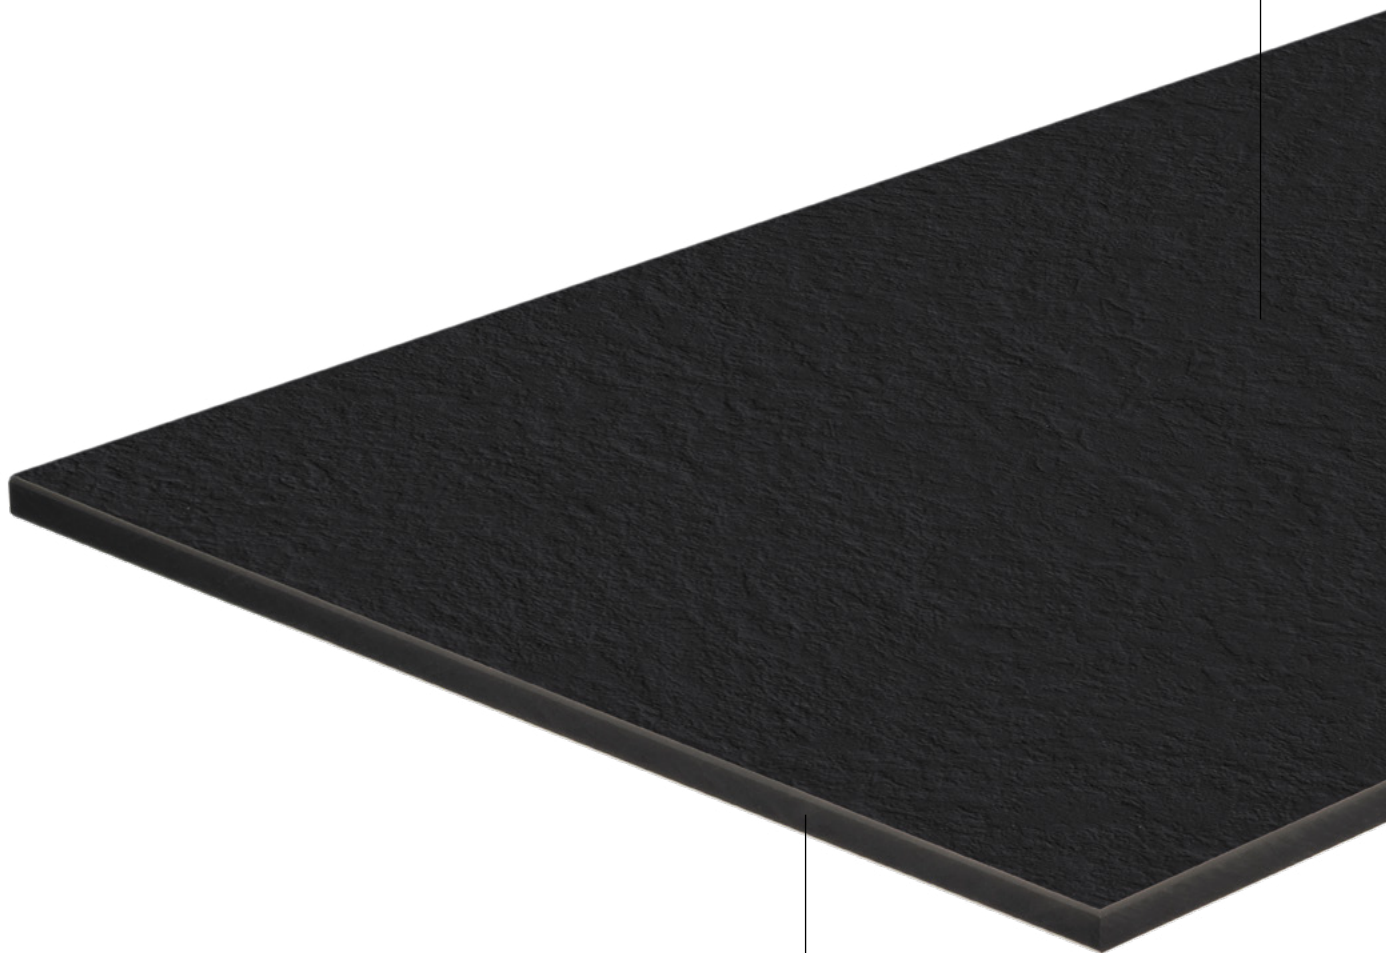

High Pressure Laminates (HPL) ploče mogu da se obrađuju milimetarski precizno, tako da nisu potrebni nikakvi kompromisi prilikom planiranja kuhinje. Radne ploče se isporučuju u formatu 4100 x 1300 i debljini od 12 mm.

Površine

Šest higijenski zatvorenih, otpornih struktura

Vidljivo jezgro

Duboko crna, braon ili bela
(u zavisnosti od površine)

Dizajn

Odgovarajući Dekorii za svaki dizajn kuhinje

Debljina ploče

Tanak dizajn od 12 mm u skladu sa trenutnim trendom

APTICO (AP)

Jezgro:
Duboko crna

Dekorie:
Uni

Površina:
Protiv otisaka prstiju
Antifingerprint Mat
Vrlo fina struktura

APTICO (AP)

Aptico impresionira toplim izgledom i finom strukturom. Zahvaljujući mat završnoj obradi, odgovarajući dekor je predstavljen na posebno privlačan način. Efekat „bez otisaka prstiju“ osigurava trajno besprekoran izgled.