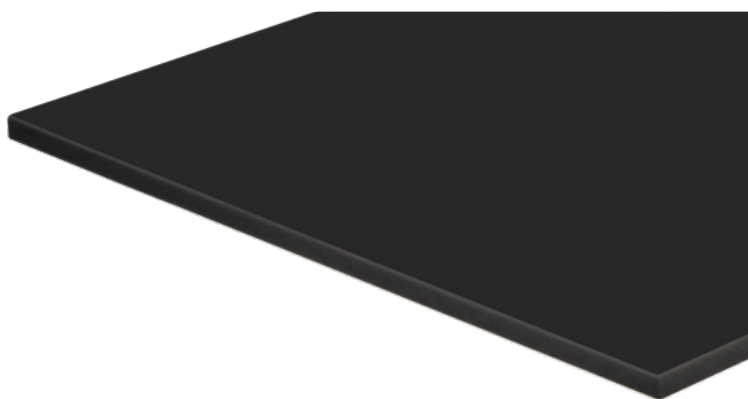

APTICO (AP)

Jezgro:
Duboko crna

Dekorie:
Uni

Površina:
Protiv otisaka prstiju
Antifingerprint Mat
Vrlo fina struktura

APTICO (AP)

Aptico impresionira toplim izgledom i finom strukturom. Zahvaljujući mat završnoj obradi, odgovarajući dekor je predstavljen na posebno privlačan način. Efekat „bez otisaka prstiju“ osigurava trajno besprekoran izgled.

SAXUM (SX)

Dubinski strukturirana površina oživljava elegantne kamene formacije. Optimizovan za upotrebu u kuhinji, impresionira vas svaki dan svojom lakoćom negovanja. Mat površina ima efekat „bez otisaka prstiju“.