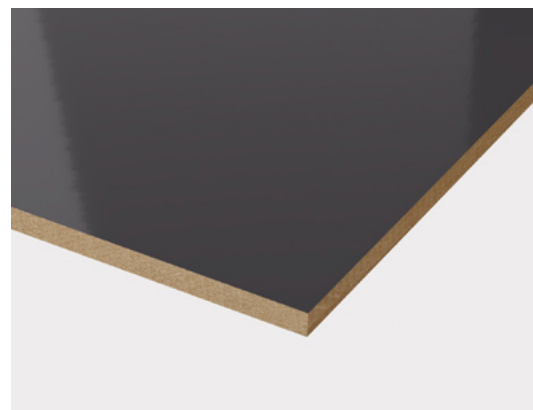

Premium Star (MDF)

Izgleda dobro sa svih strana – ploče lakirane UV bojama s obostrano primjenjenim dekorom oživljavaju svaki interijer. Materijal se ne ističe samo svojom kvalitetom, elegantnim bojama i površinskim obradama, nego i dizajnerskim mogućnostima koje pruža. Uspjesi govore sami – profesionalni korisnici su ih već upotrijebili za izradu milijuna komada namještaja, kuhinjskih fronti, pregrada i još mnogo toga.

MDF su ploče vlaknatice srednje gustoće, proizvedene u skladu sa EN 622-5.