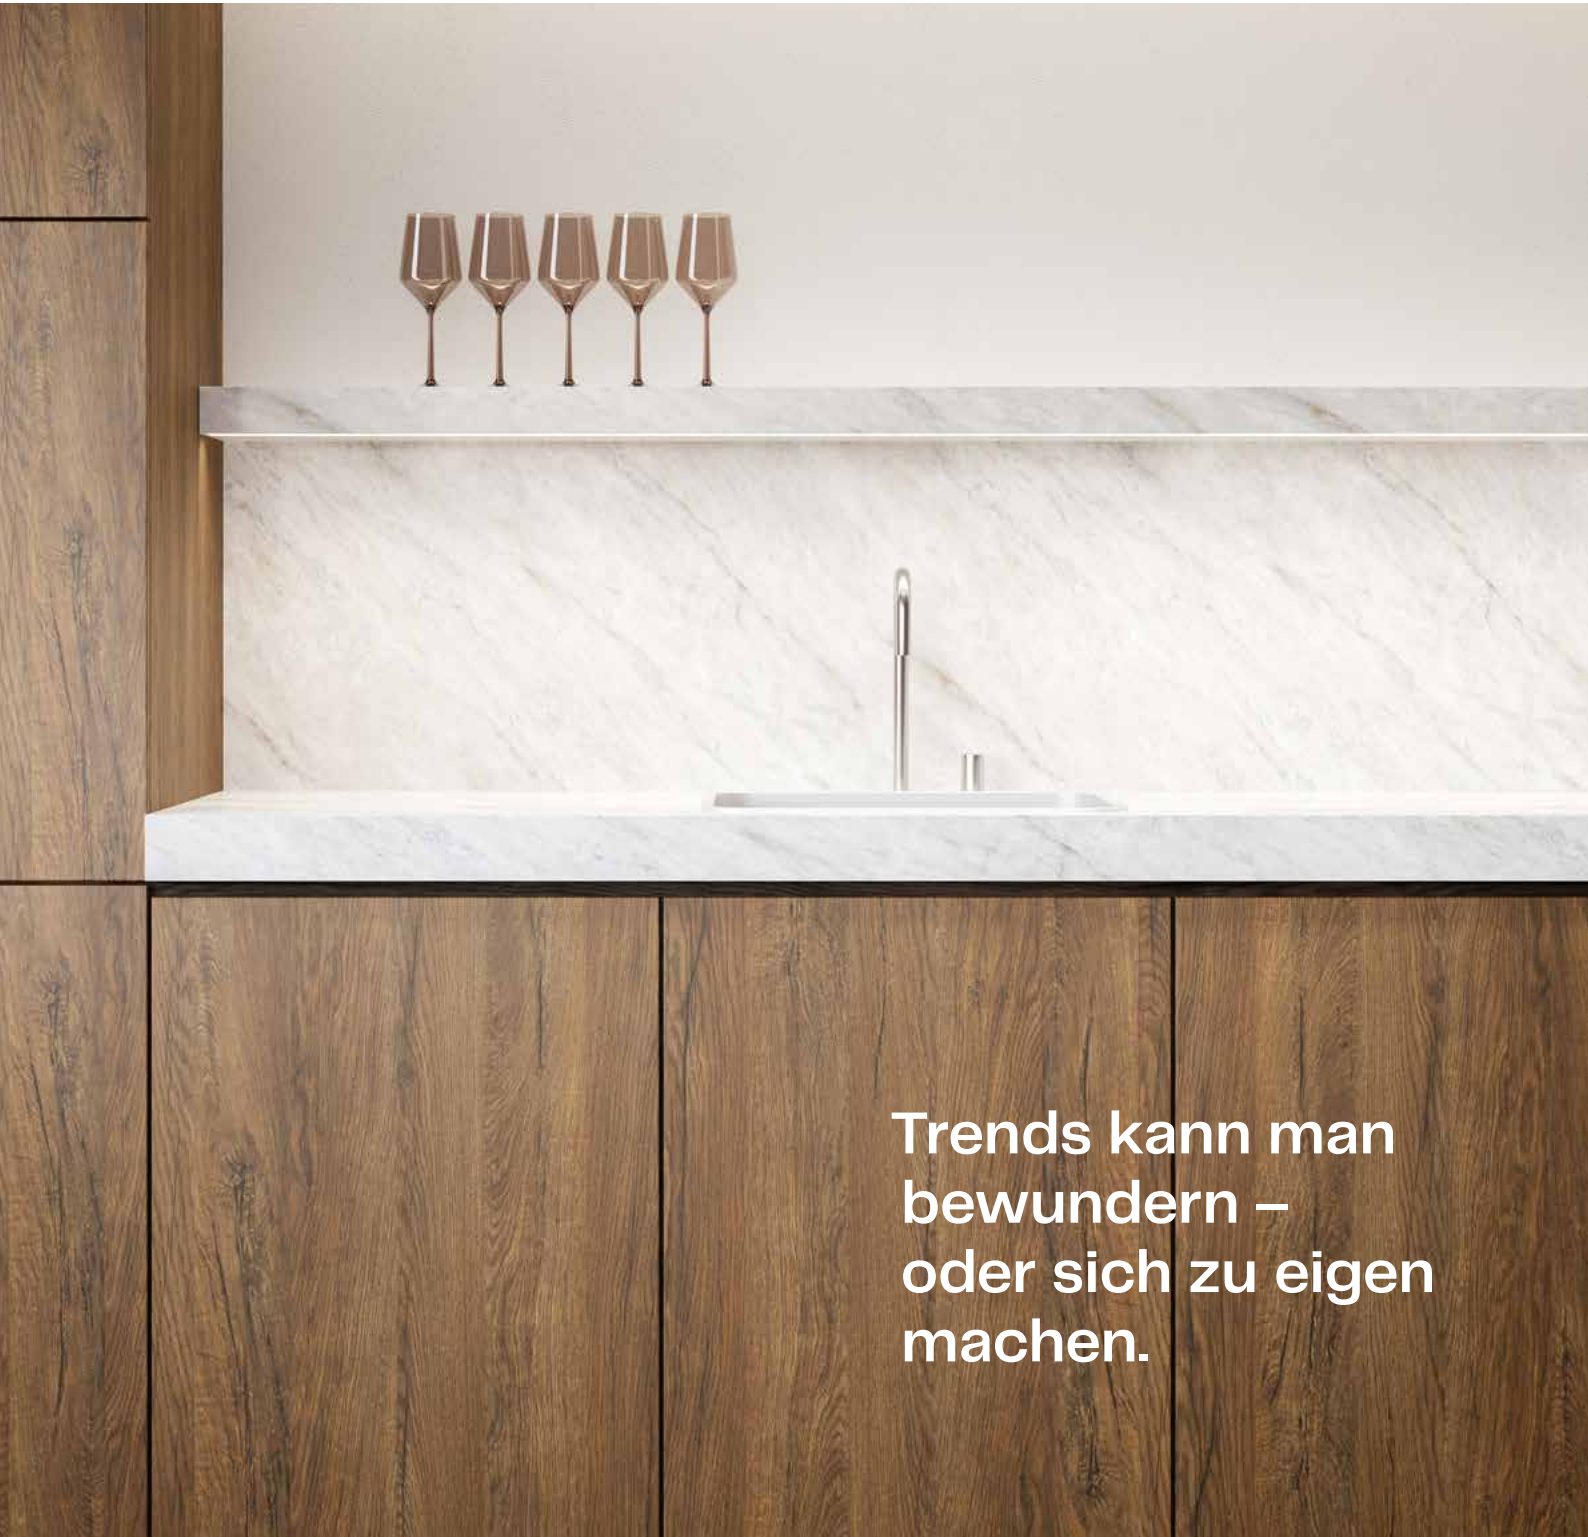

Interior Pro 2.2 Milano

For you to create

Fundermax

www.fundermax.at

Trends kann man
bewundern –
oder sich zu eigen
machen.