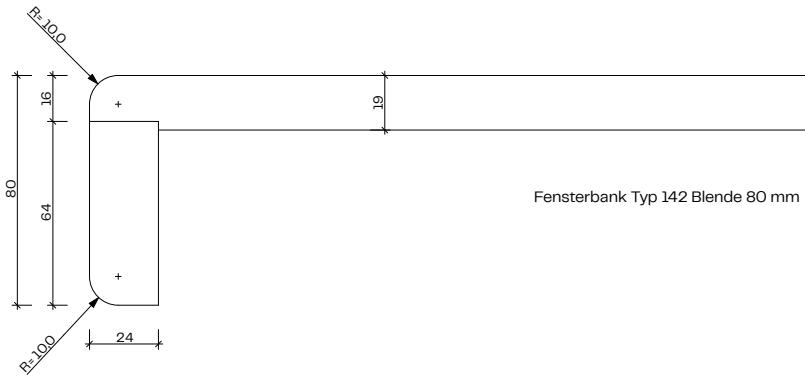

Lieferoptionen

● = in handelsüblichen Mengen ab Lager lieferbar

Dekorart

U = Uni

Rohspanplatte E1-P5 (V100) 19 mm

Länge: 4100 mm (Nutzlänge 4080 mm); Pakete à 2 Stk.

Fensterbank Typ 142 Blende 40 mm

Fensterbank Typ 142 Blende 80 mm