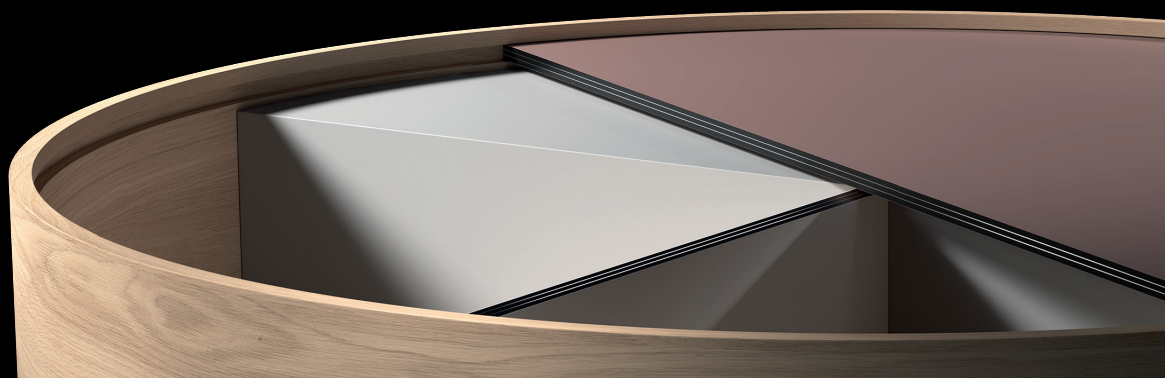

Interior Pro 2.4 Alucompact

Alucompact se distingue par sa combinaison innovante d'aluminium et de Max Compact Interior. La combinaison avec la surface AP Aptico apporte un contraste élégant avec les fines des couches d'aluminium sur le chant, et crée une signature visuelle et tactile unique.

Alucompact ouvre de nouvelles possibilités design et confère aux intérieurs une atmosphère unique et qualitative.

Fort de sa compétence technique, de la qualité de ses produits et de sa longue expérience, Fundermax créé avec Alucompact une esthétique inspirante et intemporelle.

For you to create

Fundermax

résistant aux
chocs

résistant aux
solvants

résistant aux
rayures

résistant à la
chaleur

facile à
nettoyer

convient pour
utilisation en
cuisines