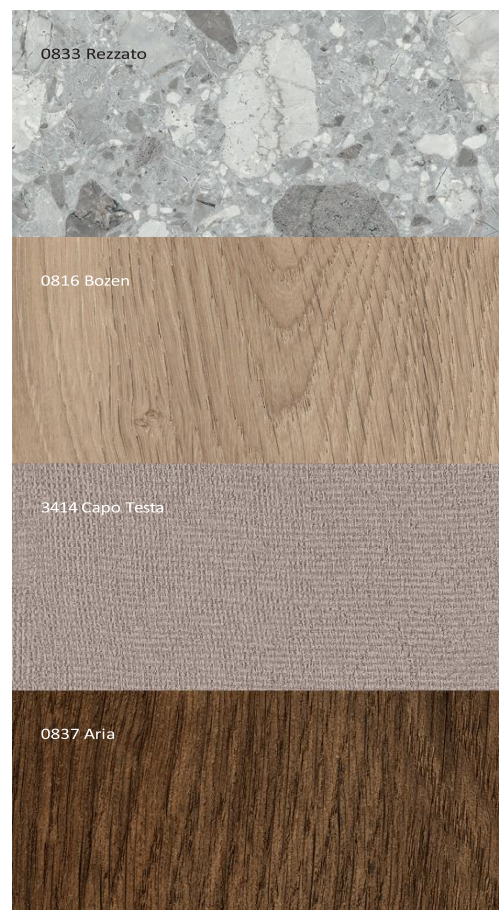

For you to create

Fundermax

The Story behind

Udržitelný rozvoj se odráží v našem bydlení a nutí nás o něm více přemýšlet. Interiér tak získává vyšší vizuální hodnotu. Inspirace pro bydlení zítřka vzniká na základě vyvážení haptické potřeby citového a fyzického spojení s přírodou.

Důraz je kladen na haptické povrchy v interakci s inspirací i podstatou dekoru.

„0837 Aria“ a „0816 Bozen“ nepředstavují typické dubové dřevo, nýbrž zaujmou svým jemným - přírodním a dynamickým - moderním charakterem. Zvláštnost vzhledu charakterizuje hra barev a nenápadnost kresby.

Různorodá hra barev dodává „0833 Rezzato“ moderní vzhled a klasické Terrazzo tak působí opět mladistvě a intenzivně. Povrch Royal Matt (RM) vizuálně i hapticky podtrhuje tuto eleganci.

Struktura plátna "3414 Capo Testa" s jemnými, křížícími se liniemi se prezentuje jako absolutní vrchol dekorů.

Krásné detaily v kombinaci s plošným účinkem při pohledu z dálky – příjemně působivé jako kameny a dřevo.

0833 Rezzato

Druh dekoru: Terrazzo
Jméno: Kameny byly vytěženy v italské Lombardii poblíž města Rezzato.
Vzhled dekoru: Úlomky rozbitého přírodního kamene různých velikostí jsou zality do cementu a vytvoří klasické terrazzo.
Barva: Světle až tmavě šedá s občasnými hnědými akcenty
Zvláštnost: Pestrá hra barev dodává klasice, jako je terrazzo, moderní vzhled. Díky tomu se velmi snadno kombinuje a umocňuje svěží vzhled okolí.
Charakter: intenzivní, výrazný, mladistvý;

0816 BOZEN

Druh dekoru: Dub
Jméno: Tento dub roste v Alpách a podle Alp získal i své jméno.
Vzhled dekoru: Vyvážená hra světlých a tmavých barev je protkána decentně rozmístěnými prasklinami.
Barva: 0816 Bozen = přírodní dub
Zvláštnost: Tento výrazný dub získal svůj osobitý charakter vlivem větru a počasí. Výsledné praskliny navzdory své přirozenosti nepůsobí hrubě.
Charakter: nenápadně rustikální, živý, sebevědomý;

3414 CAPO TESTA

Druh dekoru: Textilní struktura
Jméno: Jedinečné sardinské textilie ručně vyráběné tkalci z tohoto ostrova
Vzhled dekoru: velmi jemné, křížící se linie charakterizují strukturu napodobující plátno.
Barva: 3414 Capo Testa = bahenní béžová
Zvláštnost: Skutečná ručně vyráběná textilní tkanina s láskyplnými detaily. K tomu se přidává plošný efekt při pohledu z dálky v kontrastu s rafinovanými detaily při pohledu z blízka.
Charakter: hodnotný, zvýrazněný, jemný;

0837 ARIA

Druh dekoru: Popraskaný dub
Jméno: Výrazné praskliny tohoto dubu se podobají přímočaré měsíční brázdě "Ariadaeus".
Vzhled dekoru: Statný dub s žilkováním a občasnými suky byl opraven na prkna. Později vzniklé praskliny a lehké kartáčování dodávají dřevu konečný charakter.
Barva: svěží hnědá s červenožlutým nádechem
Zvláštnost: Kartáčování a výrazné praskliny charakterizují vzhled masivního dřeva. Díky harmonické moderní hře barev působí tento dub nenápadně.
Charakter: svěží, solidní, moderní;