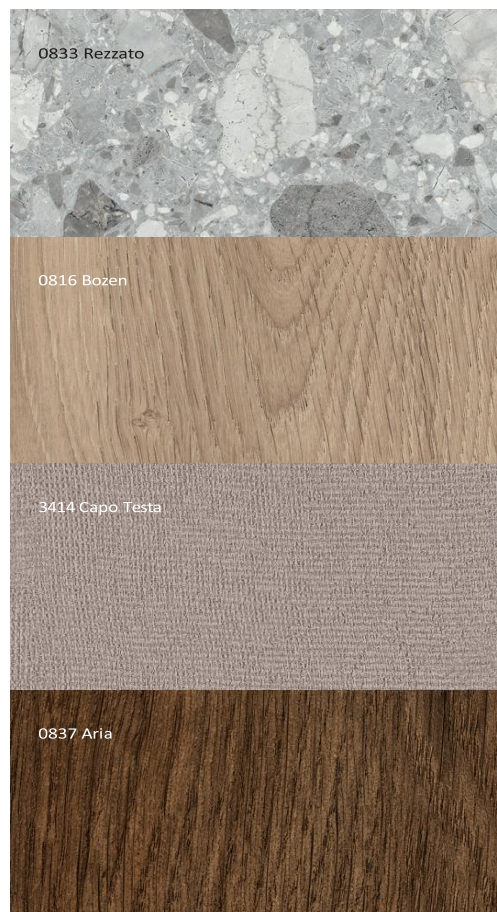

Zahvaljujući finim, unakrsnim linijama, struktura dekora „3414 Capo Testa“ koji nalikuje na lan, predstavlja apsolutni vrhunac dekora. Ovaj dekor posjeduje ljupke detalje kombinirane s dvodimenzionalnim efektom udaljenosti – učinkovito ugodno za kombinaciju sa kamenom i drvom.

3414 CAPO TESTA

Vrsta dekora: Struktura tekstila
Naziv: Jedinstveni sardinijski tekstil koji ručno izrađuju tkalci s otoka.
Izgled dekora: Vrlo nježne, unakrsne linije karakteriziraju ovu strukturu koja nalikuje na lan.
Boja: 3414 Capo Testa = pješčano siva
Svojstva: Pravi tekstilni materijal manufakturne izrade s ljupkim detaljima. Usto se odlikuje dvodimenzionalnim efektom udaljenosti, koji postaje sve detaljniji kako mu se korisnik više približava.
Karakter: Vrijedan, naglašen, filigranski;