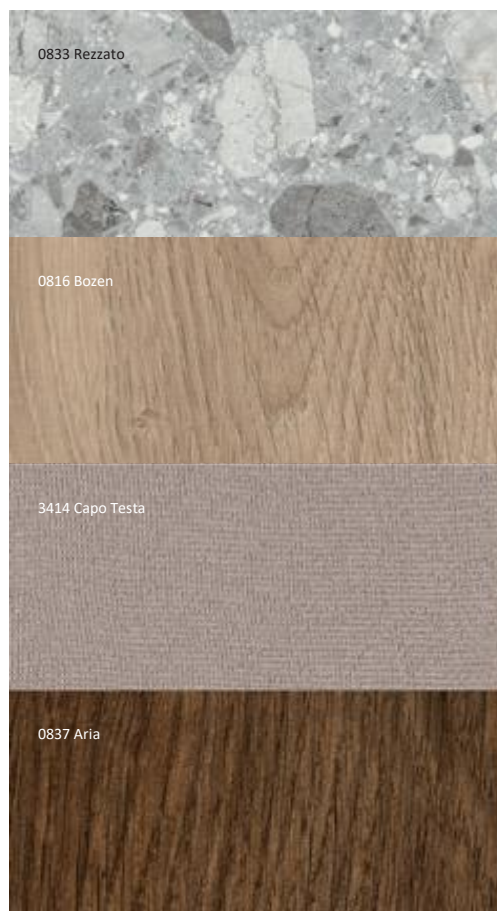

A színek változatos játéka a „0833 Rezzatto“ termékünknek modern megjelenést kölcsönöz, újra fiatalosnak és erőteljesnek mutatva így a klasszikus Terrazzo dekorunkat. Royal Matt (RM) felülettel látványra és tapintásra is eleganciát sugároz.

A maga finom, egymást keresztező vonalai teszik a lenvásznat idéző struktúrájú „3414 Capo Testa“ a dekoráció fénypontjává. Szerethető részletek és távolságot sugalló felületi hatás kombinációja, mely rendkívül hatékonyan alkalmazható kő és fa anyagok mellé.