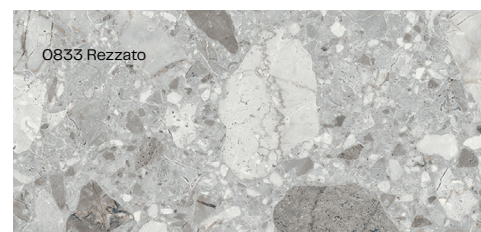

“0837 Aria” e “0816 Bozen” non rappresentano il tipico rovere, ma catturano l'attenzione grazie alla loro indole moderna, discreta, naturale, dinamica e all'armoniosità dei disegni.

L'utilizzo inusuale dei colori conferisce un aspetto moderno al decoro “0833 Rezzato” e regala al classico Terrazzo un carattere giovane e vigoroso e, allo stesso tempo, la superficie Royal Matt (RM) ne sottolinea la sua eleganza.

Grazie alle sue peculiari trame sottili, “3414 Capo Testa” si presenta come un decoro di tendenza. I dettagli accurati in combinazione con un effetto bi-dimensionale permettono degli abbinamenti di grande effetto con pietre e legni.

#### 3414 CAPO TESTA

Tipo di decoro:	Struttura tessile
Nome:	Prodotti tessili sardi unici nel loro genere sono stati realizzati a mano da tessitori dell'isola
Immagine decoro:	Linee molto sottili che si incrociano caratterizzano la struttura effetto lino
Colore:	3414 Capo Testa = greige fango
Particolarità:	Una vera e propria trama tessile di fattura artigianale e con accurati dettagli. A tutto ciò si aggiunge un'azione a distanza delle superfici che si arricchisce di dettagli vista da vicino.
Carattere:	Importante, accentuato, filigranato;