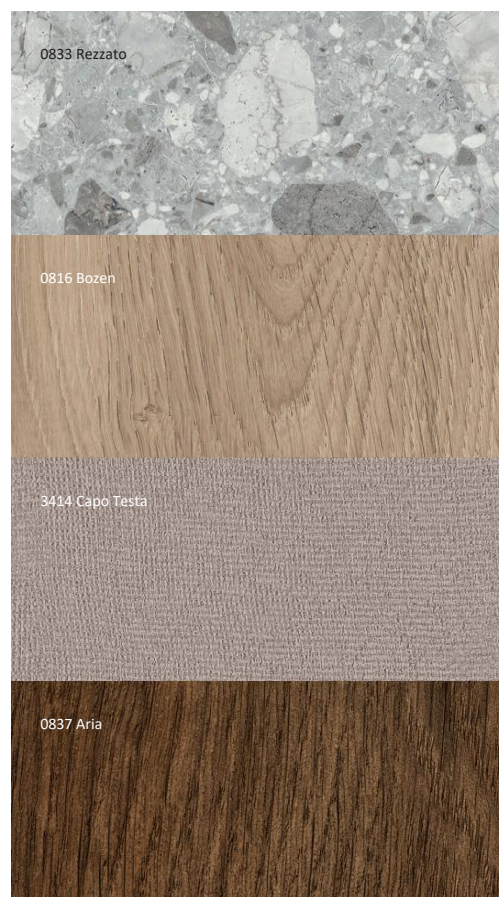

For you to create

Fundermax

Zgodba iz ozadja

Trajnostni trendi nas vse bolj vodijo v zavedno življenje znotraj lastnih štirih sten. Interjer s tem pridobiva višjo vizualno vrednost. Navdih za bivanje v prihodnosti se ustvarja z uravnoteženjem haptične potrebe po ponovni čustveni in fizični povezanosti z naravo. Poudarek je na haptičnih površinah v povezavi z inspiracijo in esenco samega dekorja.

„0837 Aria“ in „0816 Bozen“ nista zgolj tipična hrastova dekorja, ampak očarata s svojim subtilnim - naravnim in dinamičnim - modernim značajem. Posebna značilnost njunega videza sta barvitost in nevsiljivost vzorca.

Pestra igra ubranih barv daje „0833 Rezzato“ sodoben videz, klasični teraco pa se uveljavlja kot mlad in močan. Površina Royal Matt (RM) poudarja eleganco optičnega in haptičnega videza.

S finimi, prepletenimi linijami je struktura v videzu tkanega lanu „3414 Capo Testa“ predstavljena kot popoln vrhunec dekorja.

Nežni drobni detajli v kombinaciji s ploskim efektom opaznim na daljavo - učinkovito prijetno v kombinaciji s kamnom in lesom.

0833 Rezzato

Vrsta dekorja: Terrazzo
Ime: Kamni so izkopani v Lombardiji blizu mesta Rezzato.
Podoba dekorja: Zdrobljeni delci naravnega kamna različnih velikosti so uliti v cement in tako oblikovani v klasični teraco.
Barva: Svetlo do temno siva s posameznimi rjavimi poudarki
Posebnost: Raznolikost barv daje klasični, kot je teraco, sodoben videz. Zaradi tega ga je zelo enostavno kombinirati, s svojo svežino pa krepi svojo okolico.
Lastnost: močan, prisoten, mlad;

0816 BOZEN

Vrsta dekorja: Hrast
Ime: Alpe, kot najdišče poimenovanja tega hrasta
Podoba dekorja: Uravnotežena igra svetlih in temnih barv je prežeta z nevsiljivo porazdeljenimi razpokami
Barva: 0816 Bozen = naravni hrast
Posebnost: Ta izrazit hrast je dobil svoj značaj po vetru in vremenu. Kljub svoji naravnosti, nastale razpoke niso videti grobe.
Lastnost: zadržano rustikalen, živahen, samozavesten;

3414 CAPO TESTA

Vrsta dekorja: Tekstilna struktura
Ime: Edinstveni sardinski tekstil, ki so ga ročno tkali tkalci tega otoka.
Podoba dekorja: Zelo fine, prepletene linije zaznamujejo lanu podobno strukturo.
Barva: 3414 Capo Testa = sivi mulj
Posebnost: Prava tkanina v rokodelski izdelavi in z nežnimi podrobnostmi. Spremlja jo ploski učinek delovanja na daljavo, ki ob približevanju postane detajlnější.
Lastnost: dragoceno, poudarjeno, filigransko;

0837 ARIA

Vrsta dekorja: Razpokan hrast
Ime: Izrazite razpoke tega hrasta spominjajo na pravoktni utor ‚Ariadaeus‘ na Luni
Podoba dekorja: Trden hrast rezan v V obliki in s posameznimi vejami je predelan v deske. Kasneje nastale razpoke in rahlo krtačenje dajejo lesu končni značaj.
Barva: Sveže rjava z rdeče rumeno nianso
Posebnost: Krtačenje in izrazite razpoke so značilne za masiven videz lesa. Zaradi harmonično moderne igre barv je ta hrast nevsiljivega videza.
Lastnost: svež, masiven, moderen;